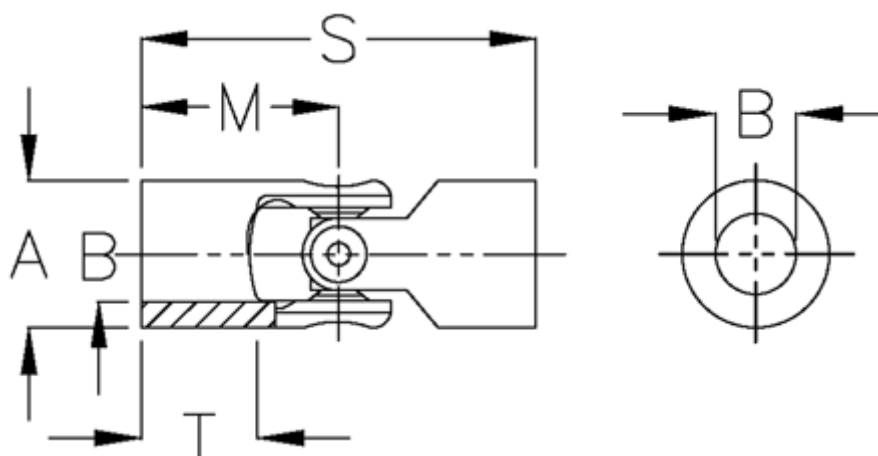

Varenummer: 07625410

Beskrivelse: Enkelt krydsled med nåleleje, kort udg
0.625.410

Mål

A	= 25
B H7	= 12
M	= 28.0
MD max. Nm	= 20
s	= 56
T	= 15